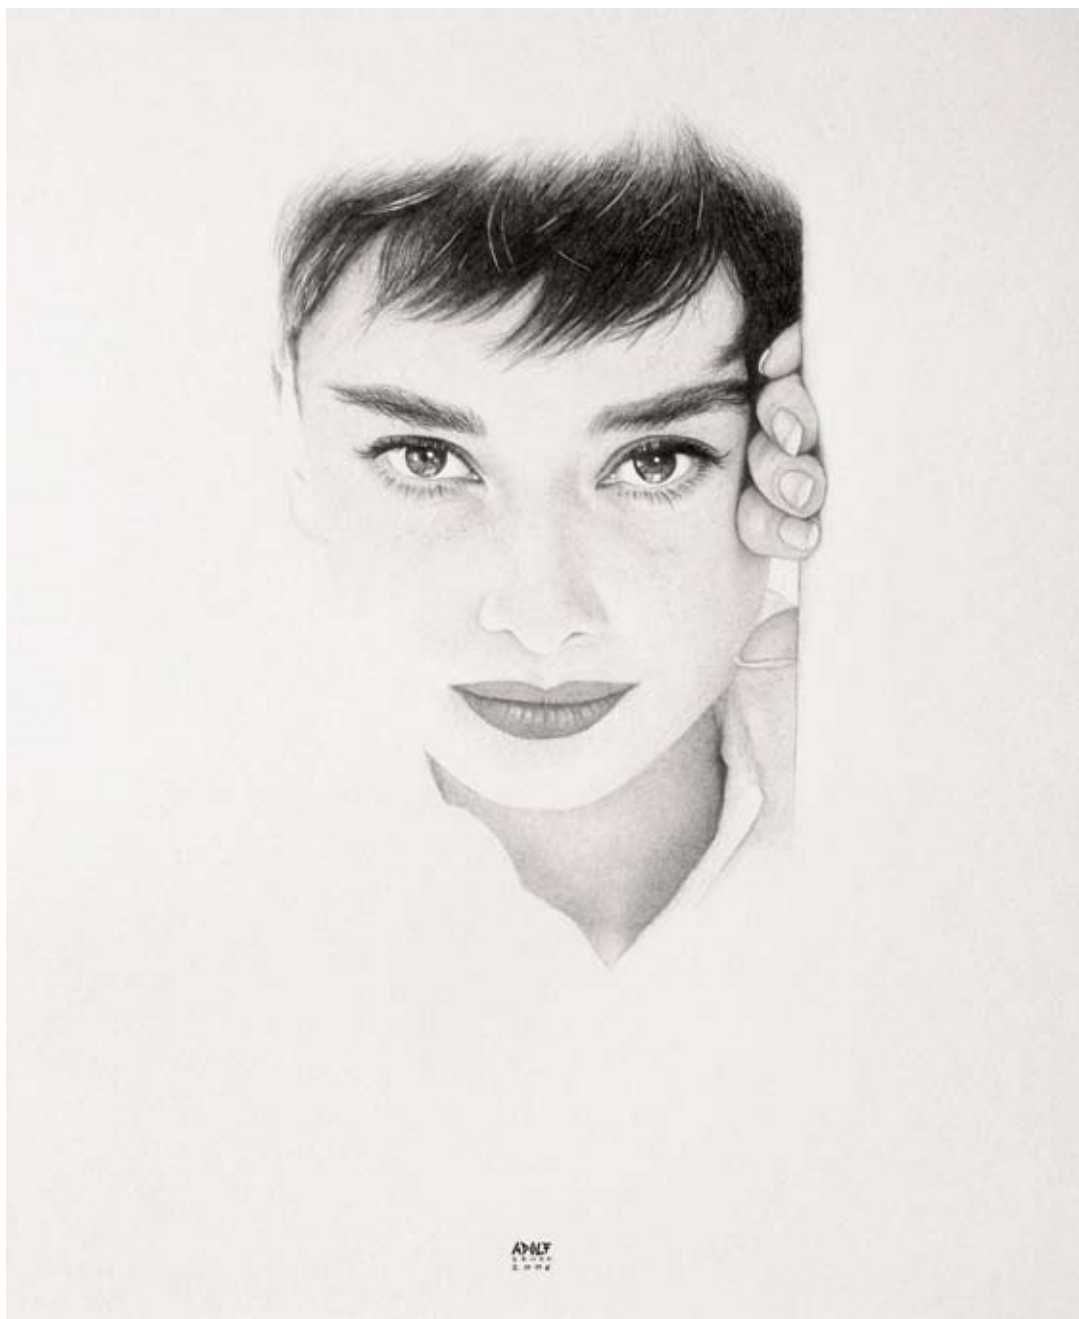

“PAUL NEWMAN” 2006  
Pintura a l’oli sobre cartró, muntat sobre tela, 60 x 60cm

“HUMPHREY BOGART SEGONS  
FOTO DE RICHARD AVEDON” 2007  
Llapis sobre tela, 65 x 54cm

"ELIZABETH TAYLOR" 2006  
Llapis sobre paper, 39,5 x 49,5cm