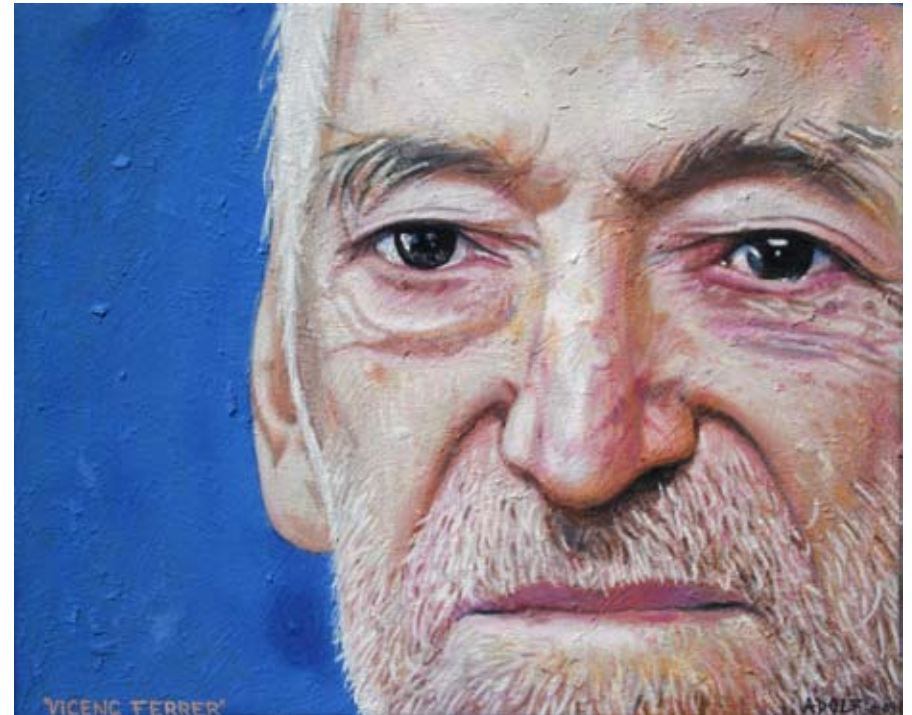

Aquesta exposició a TRAMART és la quarta que dedico al retrat exclusivament, sota el títol “FIDELITAT AL RETRAT”. La primera es va celebrar a Capellades, a l’espai Les Voltes Casa Bas, durant el juny-juliol de 2009, amb una selecció de 42 obres de pintura, dibuix i gravat.

El gener de 2010 vaig exposar uns pocs retrats al Restaurant La Tasketa, del Club Esportiu Valldoreix, i durant el mes de març al Deutsche Bank de Sant Cugat del Vallès. Com podeu deduir, mai he tingut inconvenient en exposar les meves obres en espais alternatius a les galeries o sales d’art municipals. M’agrada apropar l’art a la gent, i aquests espais ho faciliten.

Uns mesos més tard de la primera exposició de retrats a Capellades, en una exposició col·lectiva a Teià es va vendre, a benefici de la Fundació Vicenç Ferrer, un dels retrats que vaig pintar amb més il·lusió, el de Vicenç Ferrer, i que m’he permès de reproduir en aquest catàleg com a petit homenatge, deixant clar que no estarà a l’exposició de Barcelona.

“VICENÇ FERRER” 2009
Oli sobre tela preparada amb sorra, 41 x 33cm
Col·lecció privada