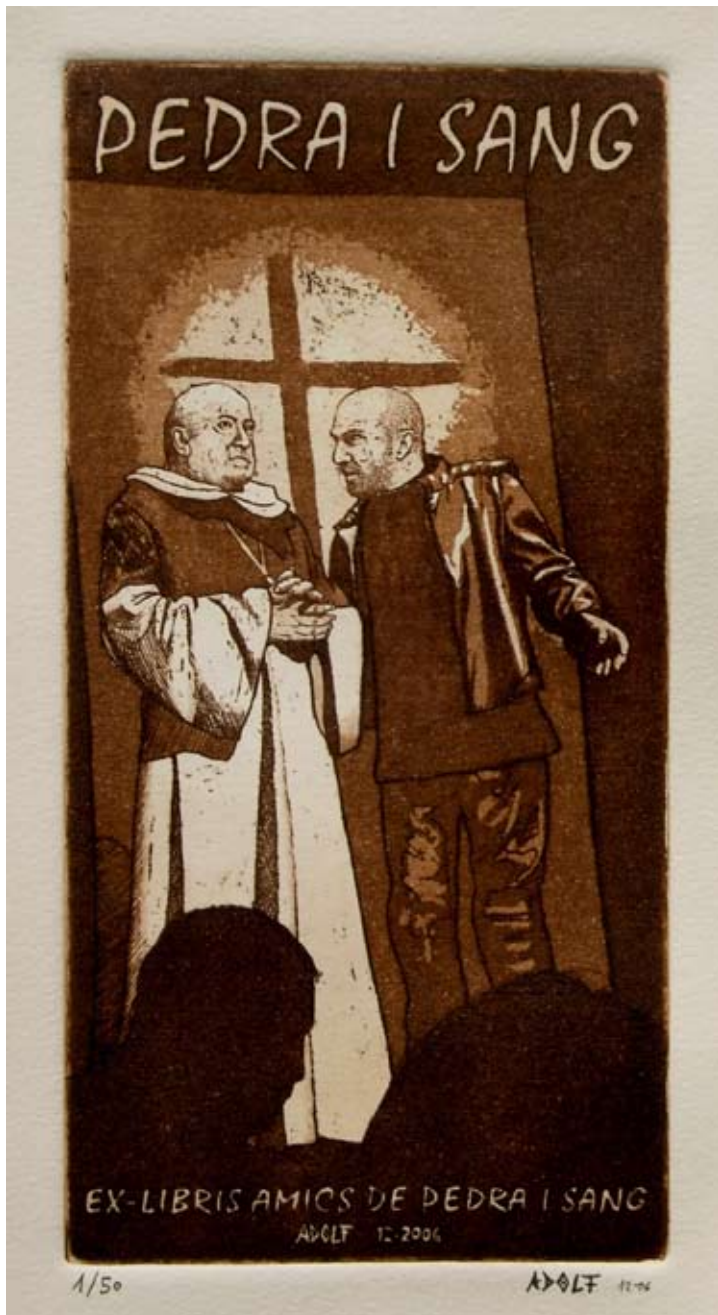

El reconeixement a aquesta temàtica va ser el fet de resultar guanyador en el Premi de Pintura de Petit Format Autocugat 2008, amb el retrat "EUTERPE", una pintura a l'oli, en blanc i negre, que va ser apreciada pel jurat d'aquell any. Aquest premi va ser un gran estímul professional, i sens dubte és una fita difícil de superar. El quadre, propietat d'Autocugat, tampoc està present en aquesta exposició.

“ARA GIRA'T I ENSENYA'M EL TATUATGE,  
SI US PLAU” 2007  
Grafit en pols i llapis sobre fusta, 122 x 106cm

“TEMES PER A UN PETIT FORMAT.  
1r AUTORETRAT” 2006  
Oli sobre tela, 61 x 24cm

---

“ELS CRÍTICS” 2008  
Punta seca i aiguafort  
Planxa de 39,5 x 20cm  
Paper de 75,5 x 50cm