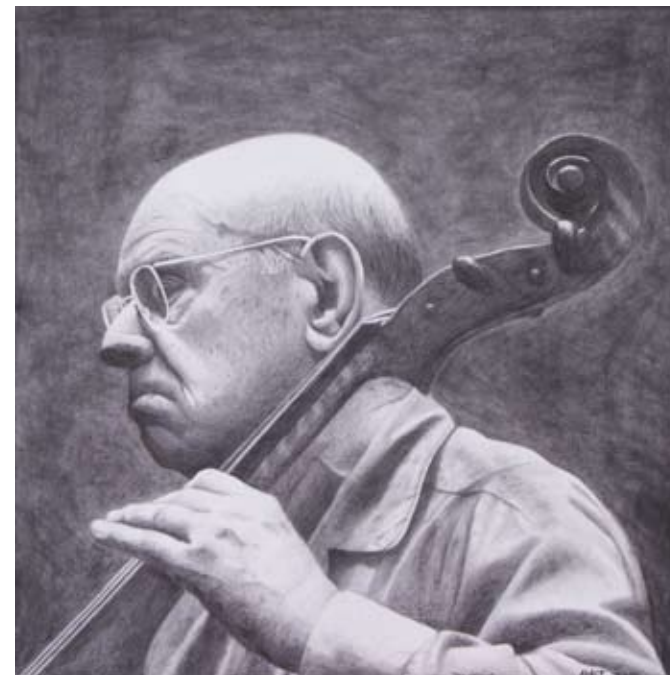

# ADOLF

Fidelitat al Retrat  
Pintura - Dibuix - Gravat

Passeig de Colom, 6 Barcelona  
Del 6 al 30 d'abril de 2010

---

Aquesta exposició a TRAMART és la quarta que dedico al retrat exclusivament, sota el títol “FIDELITAT AL RETRAT”. La primera es va celebrar a Capellades, a l’espai Les Voltes Casa Bas, durant el juny-juliol de 2009, amb una selecció de 42 obres de pintura, dibuix i gravat.

La selecció de retrats a TRAMART mostra principalment a personatges del món del cinema, a més a més d'un parell de músics, d'un parell d'escriptors catalans, i algunes obres de creació més personal, amb models més o menys anònimes, on el retrat és el principal protagonista.