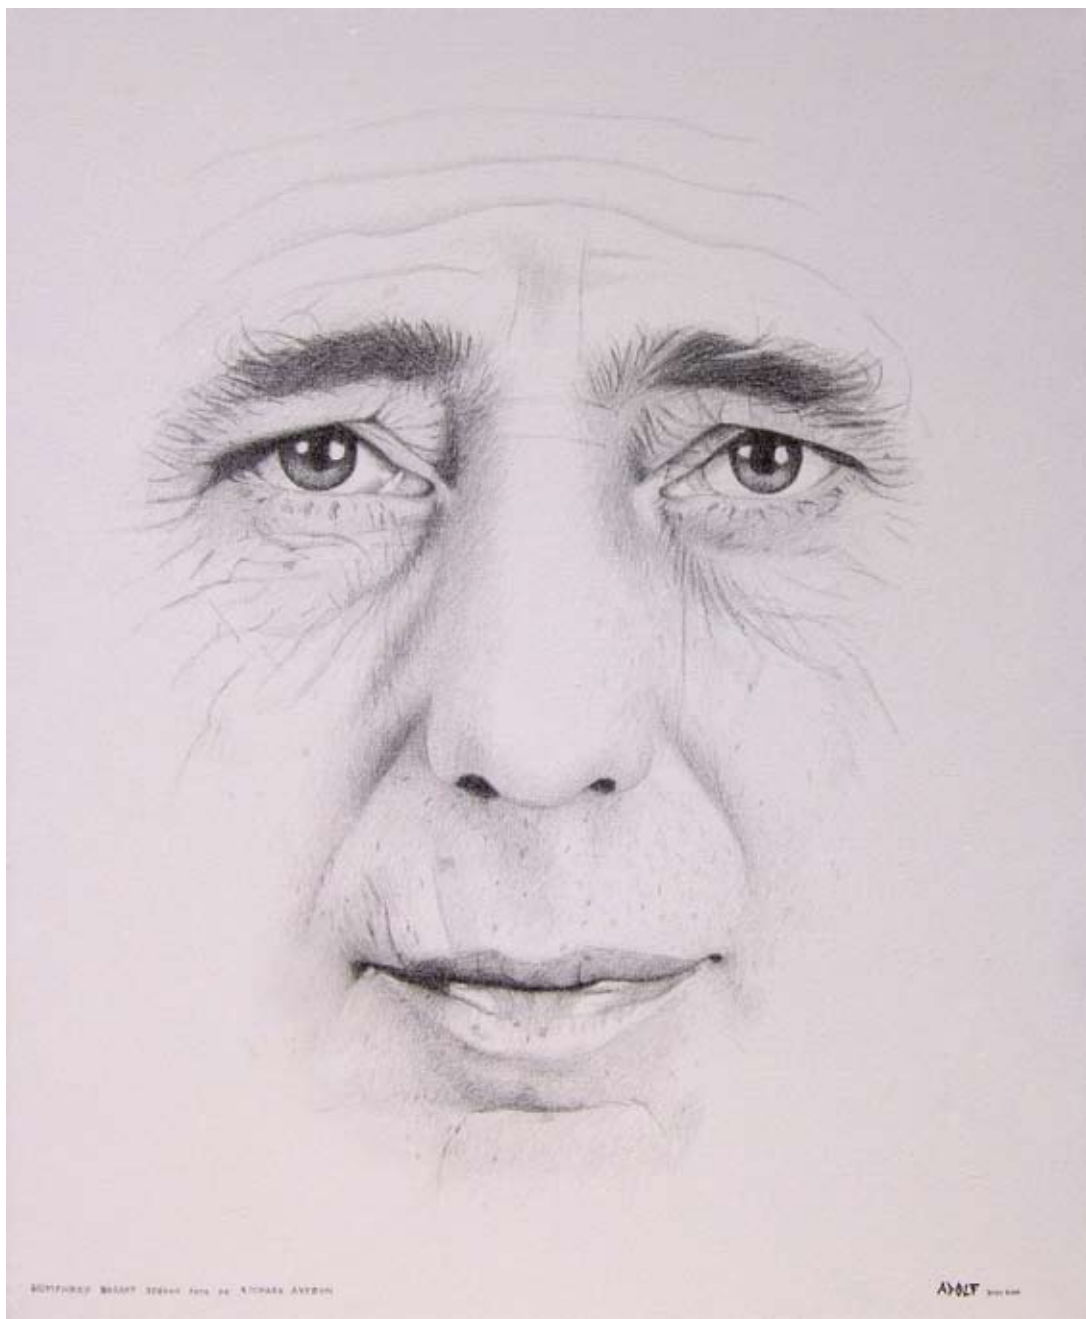

El reconeixement a aquesta temàtica va ser el fet de resultar guanyador en el Premi de Pintura de Petit Format Autocugat 2008, amb el retrat "EUTERPE", una pintura a l'oli, en blanc i negre, que va ser apreciada pel jurat d'aquell any. Aquest premi va ser un gran estímul professional, i sens dubte és una fita difícil de superar. El quadre, propietat d'Autocugat, tampoc està present en aquesta exposició.

“PAUL NEWMAN” 2006  
Pintura a l’oli sobre cartró, muntat sobre tela, 60 x 60cm

“HUMPHREY BOGART SEGONS  
FOTO DE RICHARD AVEDON” 2007  
Llapis sobre tela, 65 x 54cm

"ELIZABETH TAYLOR" 2006  
Llapis sobre paper, 39,5 x 49,5cm