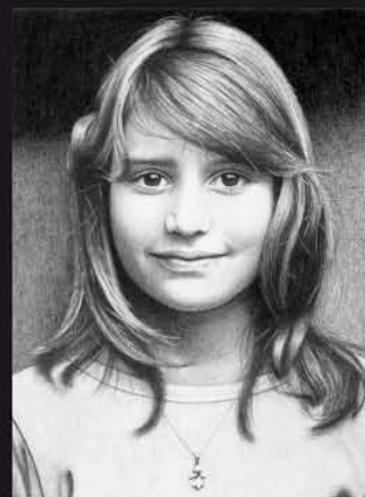

"8è ANIVERSARI DE L'ARIADNA" 2010 Llapis sobre paper, 40 x 50cm