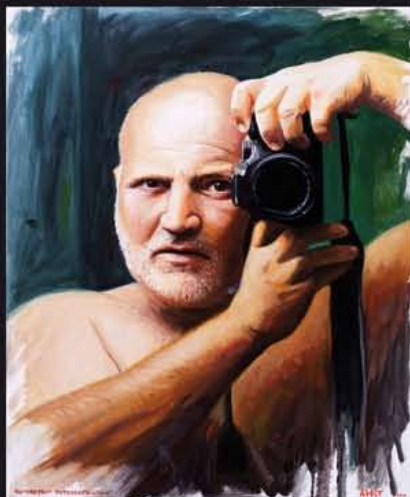

"AUTORETRAT FOTOGRAFIANT-ME" 2010 Oli sobre tela, 50 x 61 x 3,5cm